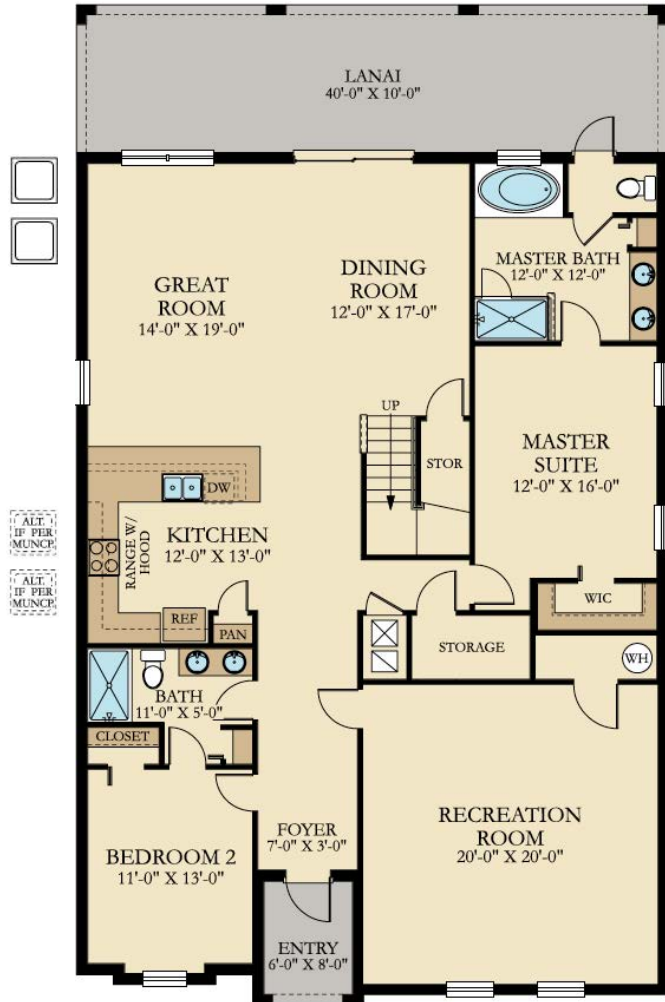

Buchanan

7 Beds | 5 Baths | 3,981 sq. ft.

Elevation D1

Elevation
D1

Elevation D2

Elevation
D2

Buchanan

7 Beds | 5 Baths | 3,981 sq. ft.