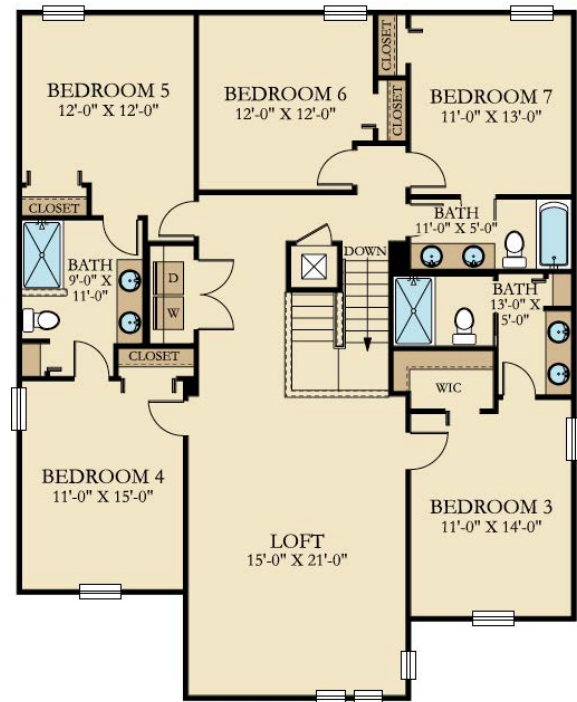

Buchanan

7 Beds | 5 Baths | 3,981 sq. ft.

Elevation D1

Elevation
D1

Elevation D2

Elevation
D2

Buchanan

7 Beds | 5 Baths | 3,981 sq. ft.